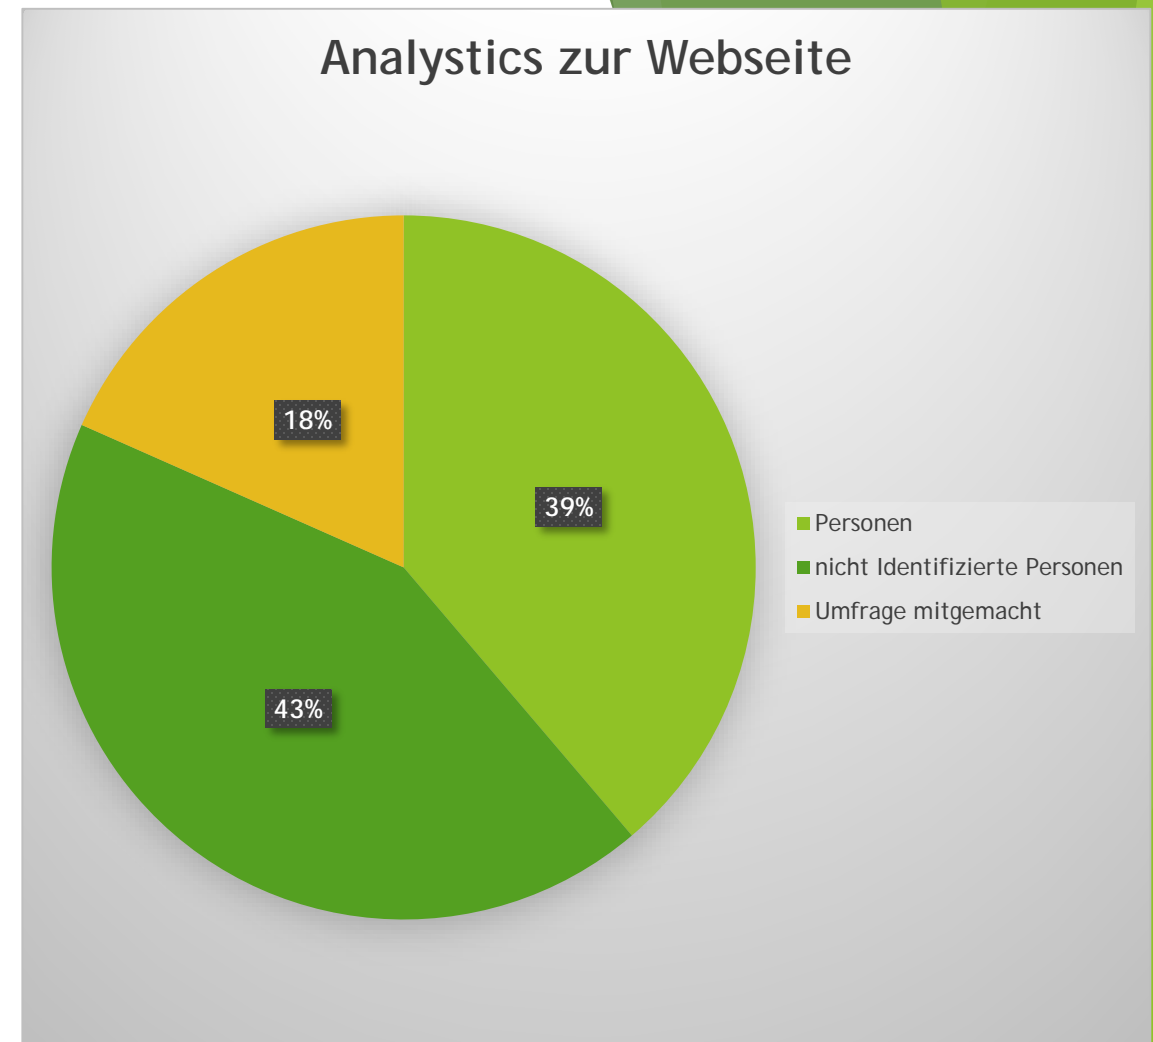

Themenwahl

- ▶ Thema Gletscher?
- ▶ Bezug zu Lehre als Kauffrau
- ▶ Nutzwertanalyse

Nutzungswertanalyse									
	Ideen	Gletscher		Regenwald		Wasser		Heizung	
Kriterien	Gewicht 1-3	Note 1-6	Nutzen	Note 1-6	Nutzen	Note 1-6	Nutzen	Note 1-6	Nutzen
Kreativität	2	6	12	6	12	2	4	2	4
Infos	2	6	12	6	12	3	6	3	6
Umsetzbar	2	5	10	5	10	3	6	3	6
Viele Pers.	3	5	15	5	15	2	6	2	6
gute Planung	1	3	3	3	3	1	1	1	1
Total			52		52		23		23

Hypothese

- ▶ 200 Menschen mit unserer Webseite erreichen

Umsetzung

- ▶ Webseite mit Umfrage gestaltet

https://lovely-planet.jimdofree.com/?utm_source=analytics_test&utm_medium=referral

Thema

- ▶ Abholzung des Regenwaldes ist eine dramatische Folge für Mensch und Tier
- ▶ Bis zu 100 Pflanzen- und Tierarten sterben jährlich
- ▶ Wüsten verbreiten sich immer mehr
- ▶ Ureinwohner verlieren Heimat
- ▶ Boden wird unfruchtbar
- ▶ Tier- und Pflanzenarten bleiben unerforscht

Resultate

- ▶ Resultate zur Webseite
- ▶ Wissen nicht ob erreicht oder nicht da das Programm nicht funktionierte

Think before you print