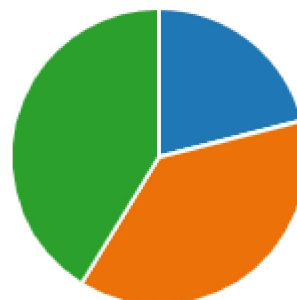

Sensibilisierungsprojekt

114

Antworten

00:55

Durchschnittliche Zeit für das Ausfüllen

Geschlossen

Status

1. Ist das Plakat ansprechend und auffallend? (0 Punkt)

3.52

Durchschnittliche Bewertung

2. Hast du dich jemals mit dem Verpackungswesen auseinandergesetzt? (0 Punkt)

● Ja	24
● Nein	43
● Zum Teil / Ab und zu	47

3. Wirst du dich nun mehr mit dem Verpackungswesen auseinandersetzen / darauf achten?