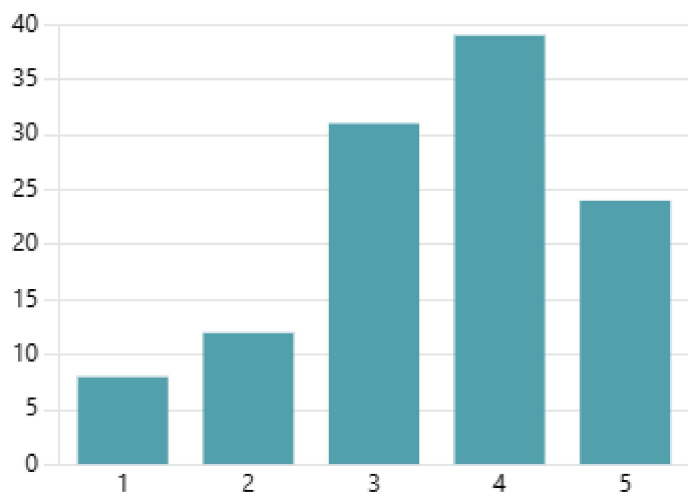

Sensibilisierungsprojekt

114

Antworten

00:55

Durchschnittliche Zeit für das Ausfüllen

Geschlossen

Status

1. Ist das Plakat ansprechend und auffallend? (0 Punkt)

3.52

Durchschnittliche Bewertung

2. Hast du dich jemals mit dem Verpackungswesen auseinandergesetzt? (0 Punkt)

● Ja	24
● Nein	43
● Zum Teil / Ab und zu	47

3. Wirst du dich nun mehr mit dem Verpackungswesen auseinandersetzen / darauf achten?